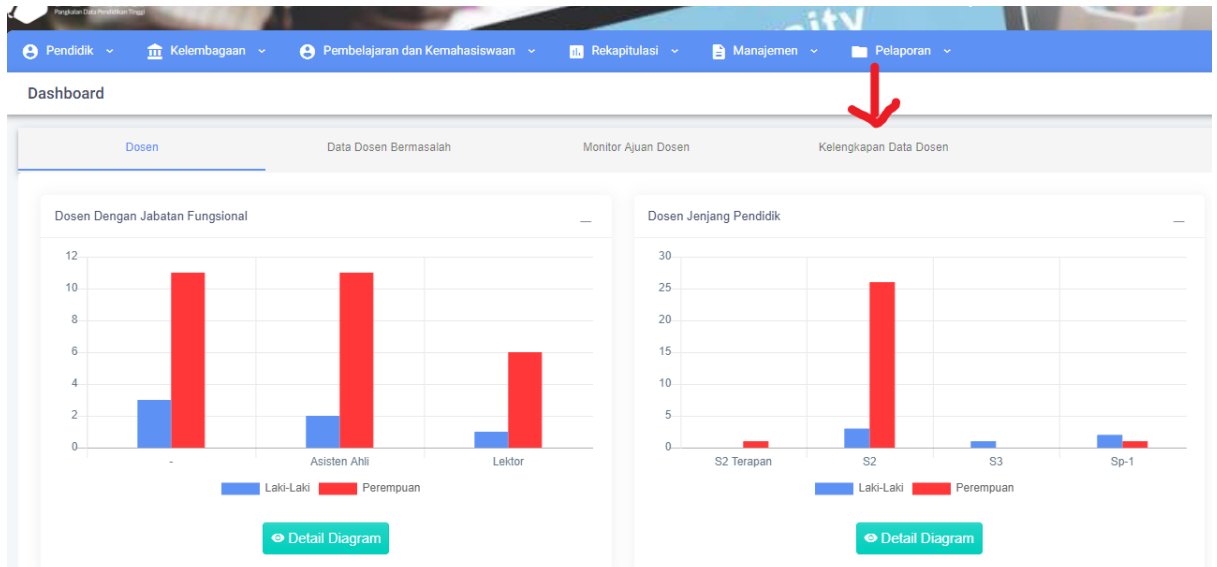

Petunjuk Manual Pengisian Kolektif Data Kontak Dosen

Pengisian kelengkapan data dosen dapat dilakukan pada laman pddikti-admin.kemdikbud.go.id, berikut langkah-langkah petunjuk pengisian data dosen pada laman PDDikti :

1. Pengelola PDDikti perguruan tinggi melakukan login pada sistem,
2. Setelah melakukan login pada akun PDDikti yang dimiliki oleh masing-masing perguruan tinggi, silahkan pilih menu Kelengkapan Data Dosen pada Dashboard dilaman PDDikti,

3. Setelah masuk pada menu Kelengkapan Data Dosen akan tampil data nama dosen pada perguruan tinggi yang melakukan login dan silahkan isikan data Email dan No. HP dosen yang belum dilengkapi,

The screenshot shows the 'List Kelengkapan Data Dosen' table. The table has four columns: No, Nama Dosen, Email, and No HP. The data is as follows:

No	Nama Dosen	Email	No HP
1	AGUNG EDY WIBOWO	dhie_wbw@yahoo.com	
2	AGUS SALIM	royyansalim@yahoo.co.id	081319102631
3	AMINAH AATINAA ADHYATMA		
4	AYU FEBRINI MEUTIA		
5	BENNY CHRISTANTO		
6	BILL BERYANA		
7	EKA NELVIYANTI		
8	EKAWATLANCODOKASIH		

Gambar 2.1 Tampilan Data Dosen sebelum ditambahkan